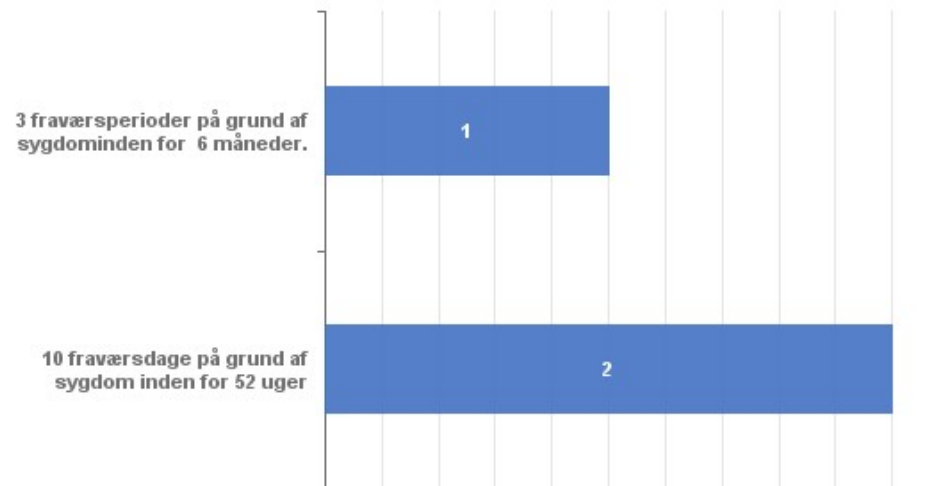

Adviser om sygefravær
feb 2020

3

Antal medarbejdere
med advis
feb 2020

2

Udvikling i perioden
(Trend)
til jan

Antal adviseringer
1. Jan 2020 - 22. Feb 2020

Adviseringer fordelt på regel - feb 2020

Organisations-hierarki	Antal medarbejdere Feb 2020	Antal advis'er feb 2020			
Skolen i Sydhavnen	84	3			