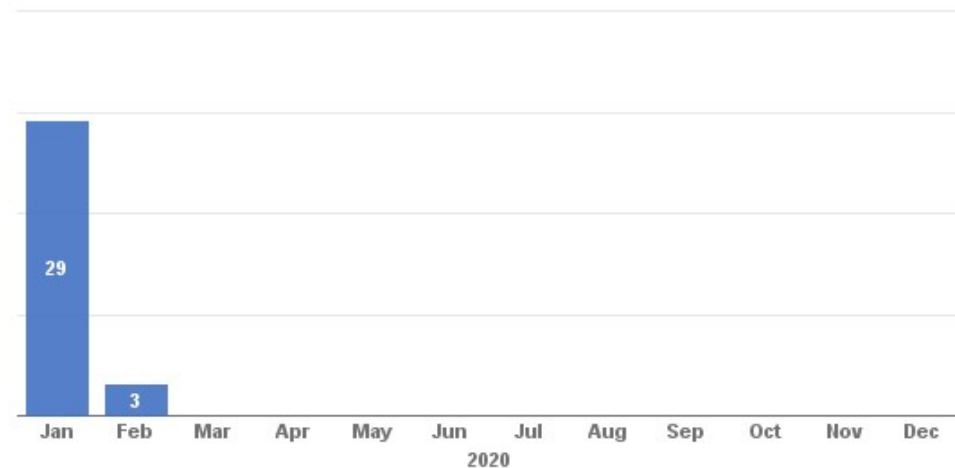

Adviser om sygefravær
feb 2020

3

Antal medarbejdere
med advis
feb 2020

2

Udvikling i perioden
(Trend)
til jan

Antal adviseringer
1. Jan 2020 - 22. Feb 2020

Adviseringer fordelt på regel - feb 2020

Organisations-hierarki	Antal medarbejdere Feb 2020	Antal advis'er feb 2020			
Skolen i Sydhavnen	84	3			