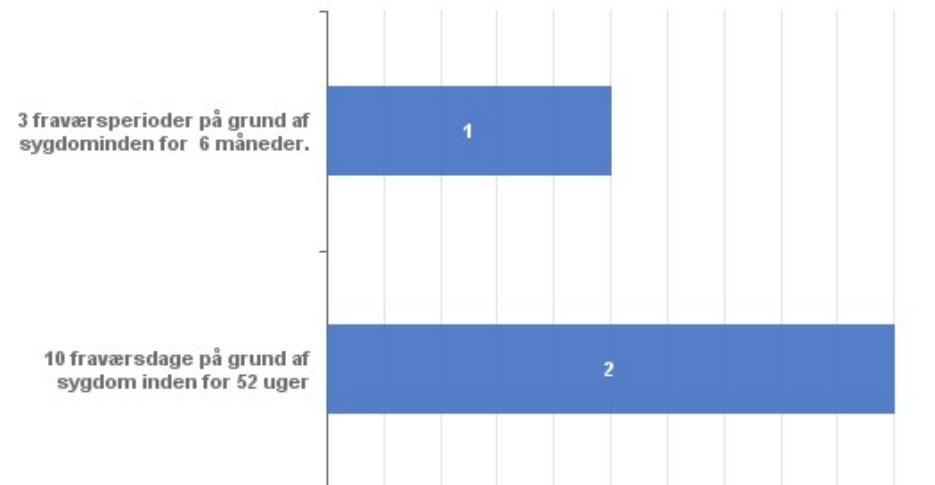

Adviser om sygefravær
feb 2020

3

Antal medarbejdere
med advis
feb 2020

2

Udvikling i perioden
(Trend)
til jan

Antal adviseringer
1. Jan 2020 - 22. Feb 2020

Adviseringer fordelt på regel - feb 2020

Organisations-hierarki	Antal medarbejdere Feb 2020	Antal advis'er feb 2020			
Skolen i Sydhavnen	84	3			