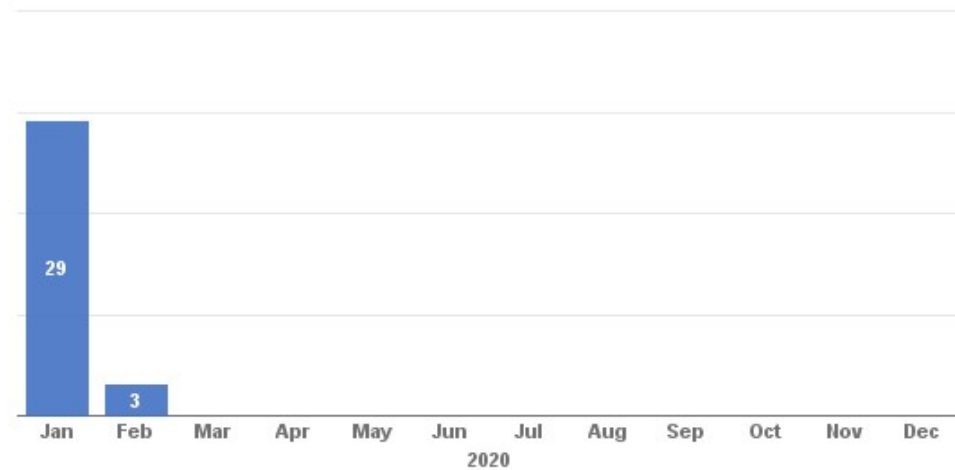

Adviser om sygefravær
feb 2020

3

Antal medarbejdere
med advis
feb 2020

2

Udvikling i perioden
(Trend)
til jan

Antal adviseringer
1. Jan 2020 - 22. Feb 2020

Adviseringer fordelt på regel - feb 2020

Organisations-hierarki	Antal medarbejdere Feb 2020	Antal advis'er feb 2020			
Skolen i Sydhavnen	84	3			